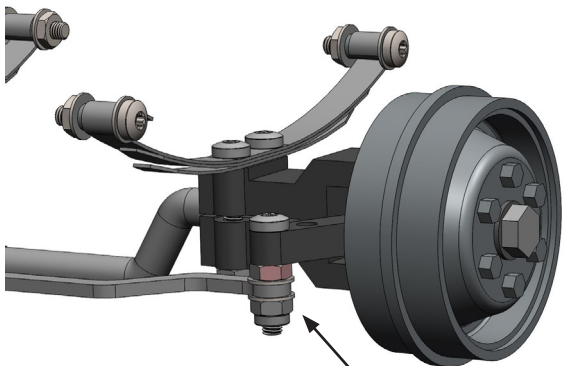

WEDICO-models®

BAUANLEITUNG / ASSEMBLY INSTRUCTION

Vorderachse für Standard-Fahrgestelle mit Räder

Front axle for standard chassis with wheels

Bestell.Nr.: / Order No.:
104-W

Spielfrei und leichtgängig einstellen!
Backlash-free and smoothly adjust!