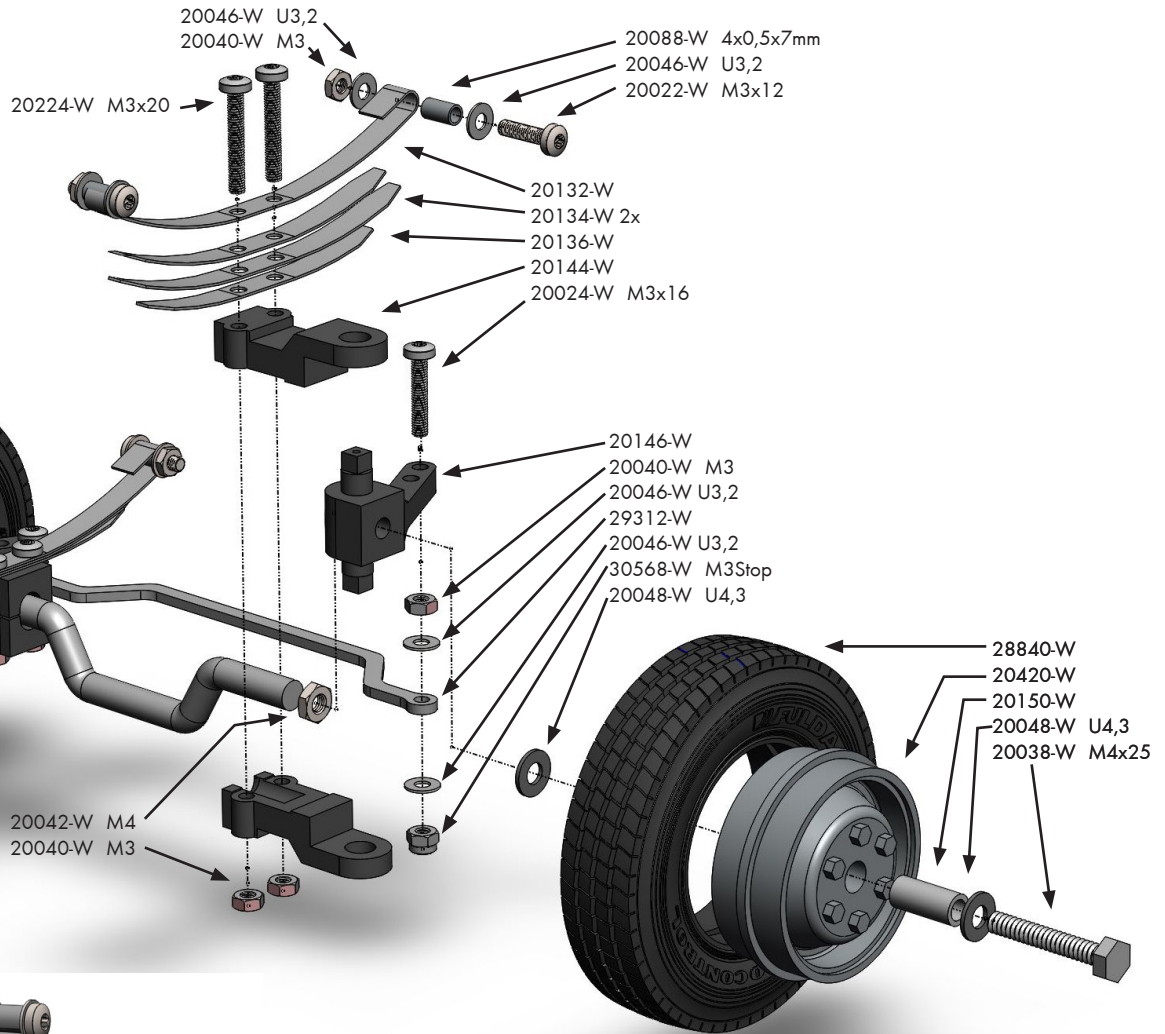

WEDICO-models®

BAUANLEITUNG / ASSEMBLY INSTRUCTION

Vorderachse für Standard-Fahrgestelle mit Räder

Front axle for standard chassis with wheels

Bestell.Nr.: / Order No.:
104-W

Spielfrei und leichtgängig einstellen!
Backlash-free and smoothly adjust!